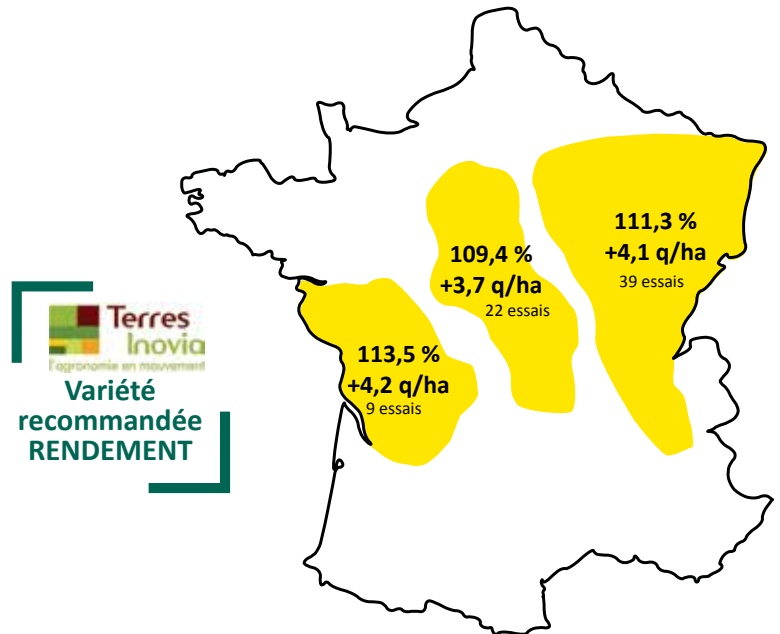

SOJA
ATACAMA

PRODUCTIVITÉ

RÉGULARITÉ

PEU SENSIBLE
À LA VERSE

CARACTÉRISTIQUES

PRÉCOCITÉ	Groupe 00
INSCRIPTION	Autriche 2018
FLEUR	Violette
HILE	Jaune
EGREPAGE	Bon comportement
PMG moyen	195g

RENDEMENT PLURI-ANUELS 2019 À 2023 EN COMPARAISON DE ES MENTOR